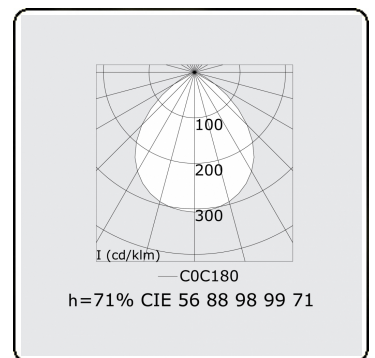

**Lichttechnische gegevens**

UGR	>19
CIE Fluxcode	56 88 98 99 71

**Afmetingen**

A	1984 mm
---	---------

**Opmerkingen**

Plafondarmatuur - Direct - HO 150mA - satiné - ANO

**ENERGY**

Verrijgbaar op aanvraag.