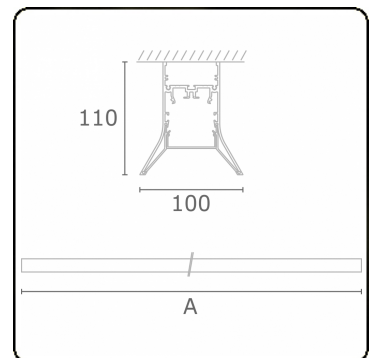

**Lichttechnische gegevens**

UGR	>19
CIE Fluxcode	56 88 98 99 71

**Afmetingen**

A	1984 mm
---	---------

**Opmerkingen**

Plafondarmatuur - Direct - HO 150mA - satiné - ANO

**ENERGY**

Verrijgbaar op aanvraag.