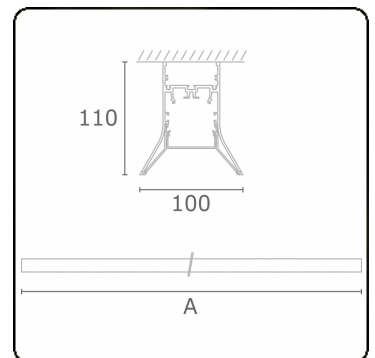

Photometric details

UGR	>19
CIE Fluxcode	56 88 98 99 71

Dimensions

A	1984 mm
---	---------

Remarks

Ceiling luminaire - Direct - HO 150mA - satin - ANO

ENERGY

Verrijgbaar op aanvraag.