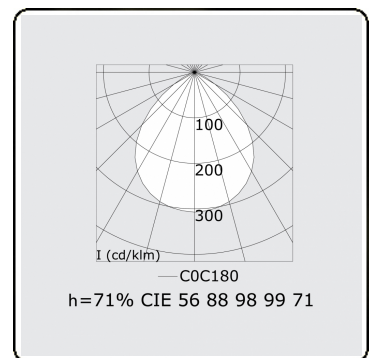

Lichttechnische gegevens

UGR	>19
CIE Fluxcode	56 88 98 99 71

Afmetingen

A	2264 mm
---	---------

Opmerkingen

Plafondarmatuur - Direct - HO 150mA - satiné - ANO

ENERGY

Verrijgbaar op aanvraag.