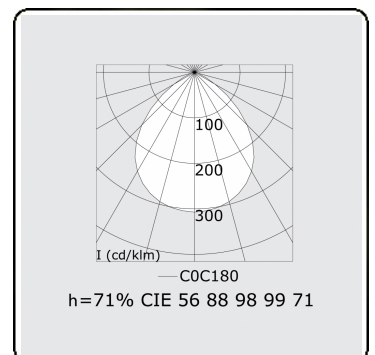

Lichttechnische gegevens

UGR	>19
CIE Fluxcode	56 88 98 99 71

Afmetingen

A	2544 mm
---	---------

Opmerkingen

Plafondarmatuur - Direct - HO 150mA - satiné - ANO

ENERGY

Verrijgbaar op aanvraag.