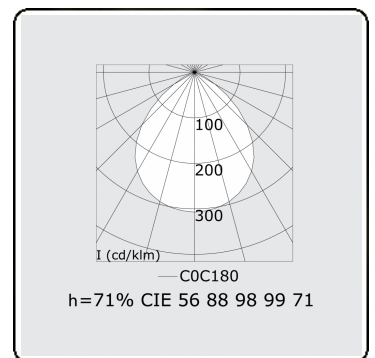

Lichttechnische gegevens

UGR	>19
CIE Fluxcode	56 88 98 99 71

Afmetingen

A	2824 mm
---	---------

Opmerkingen

Plafondarmatuur - Direct - HO 150mA - satiné - ANO

ENERGY

Verrijgbaar op aanvraag.