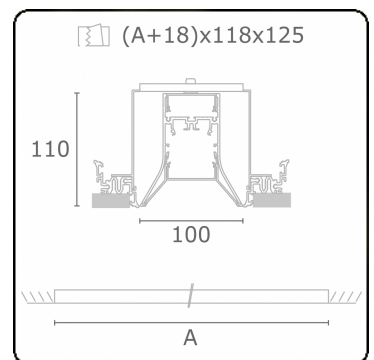

**Caractéristiques photométriques**

UGR	>19
Code flux CIE	56 88 98 99 71

**Dimensions**

A	1144 mm
---	---------

**Remarques**

Luminaire encastré (sans bord) - Direct - HO 150mA - satiné - ANO

**ENERGY**

Verkrijgbaar op aanvraag.