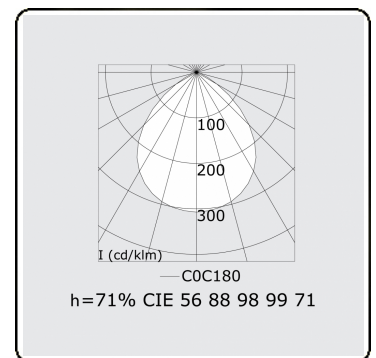

Caractéristiques photométriques

UGR	>19
Code flux CIE	56 88 98 99 71

Dimensions

A	1144 mm
---	---------

Remarques

Luminaire encastré (sans bord) - Direct - HO 150mA - satiné - ANO

ENERGY

A
 Verkrijgbaar op aanvraag.
B
 Disponible sur demande.
C
D
 Available on request.
E
F
 Auf Anfrage.
G