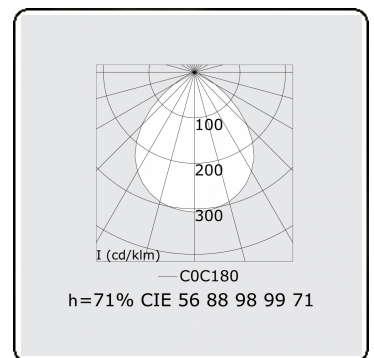

**Caractéristiques photométriques**

UGR	>19
Code flux CIE	56 88 98 99 71

**Dimensions**

A	1144 mm
---	---------

**Remarques**

Luminaire encastré (sans bord) - Direct - HO 150mA - satiné - ANO

**ENERGY**

Verkrijgbaar op aanvraag.