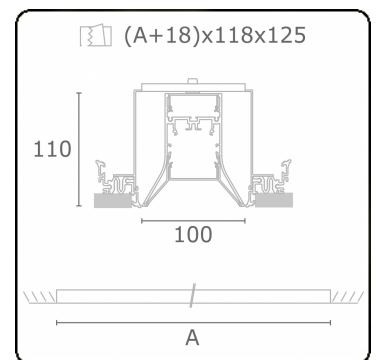

Caractéristiques photométriques

UGR	>19
Code flux CIE	56 88 98 99 71

Dimensions

A	1144 mm
---	---------

Remarques

Luminaire encastré (sans bord) - Direct - HO 150mA - satiné - ANO

ENERGY

A
 Verkrijgbaar op aanvraag.
B
 Disponible sur demande.
C
D
 Available on request.
E
F
 Auf Anfrage.
G