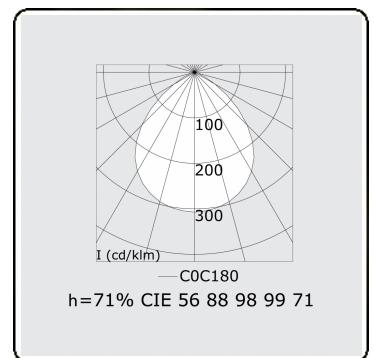

Score flach Direkt - satiniert - HO 150mA - ANO
07.87000553-0001

Leuchtendaten

Montage	Deckeneinbau
Lichtaustritt	Direkt
Leuchten Abdeckung	satinierte Abdeckung
Schutzgrad	IP 20
Gehäuse	Aluminium
Verarbeitung	eloxierte Verarbeitung
Prüfzeichen	CE, ISO 9001

Lichttechnische Daten

UGR	>19
CIE Fluxcode	56 88 98 99 71

Abmessungen

A	1424 mm
---	---------

Bemerkungen

Einbauleuchte (randlos) - Direkt - HO 150mA - satiniert - ANO

ENERGY

A
 Verkrijgbaar op aanvraag.
B
 Disponible sur demande.
C
D
 Available on request.
E
F
 Auf Anfrage.
G