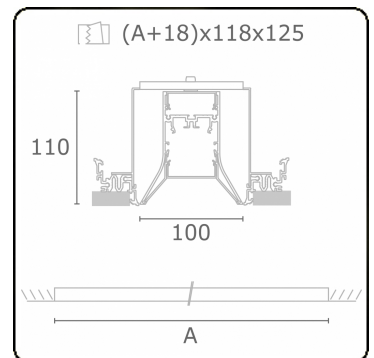

Lichttechnische Daten

UGR	>19
CIE Fluxcode	56 88 98 99 71

Abmessungen

A	1424 mm
---	---------

Bemerkungen

Einbauleuchte (randlos) - Direkt - HO 150mA - satiniert - ANO

ENERGY

A
 Verkrijgbaar op aanvraag.
B
 Disponible sur demande.
C
D
 Available on request.
E
F
 Auf Anfrage.
G