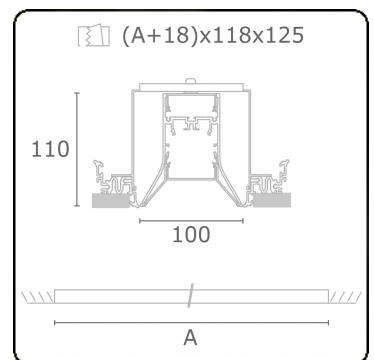

Photometric details

UGR	>19
CIE Fluxcode	56 88 98 99 71

Dimensions

A	1704 mm
---	---------

Remarks

Recessed luminaire (trimless) - Direct - HO 150mA - satin - ANO

ENERGY 

Verkrijgbaar op aanvraag.