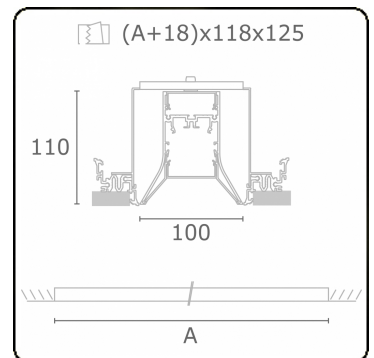

Lichttechnische gegevens

UGR	>19
CIE Fluxcode	56 88 98 99 71

Afmetingen

A	1984 mm
---	---------

Opmerkingen

Inbouwarmatuur (randloos) - Direct - HO 150mA - satiné - ANO

ENERGY

A
 Verkrijgbaar op aanvraag.
B
 Disponible sur demande.
C
D
 Available on request.
E
F
 Auf Anfrage.
G