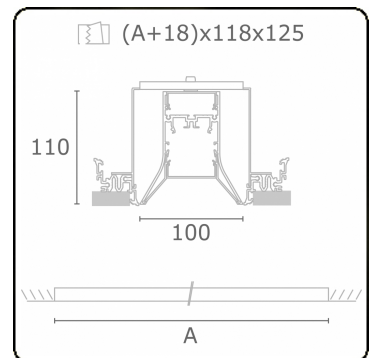

Photometric details

UGR	>19
CIE Fluxcode	56 88 98 99 71

Dimensions

A	1984 mm
---	---------

Remarks

Recessed luminaire (trimless) - Direct - HO 150mA - satin - ANO

ENERGY

A
 Verkrijgbaar op aanvraag.
B
 Disponible sur demande.
C
D
 Available on request.
E
F
 Auf Anfrage.
G