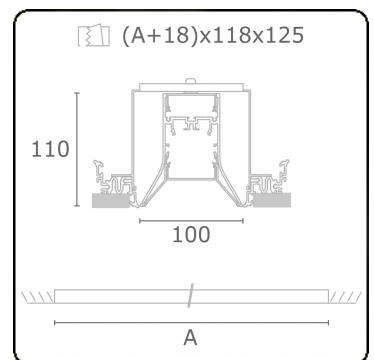

Caractéristiques photométriques

UGR	>19
Code flux CIE	56 88 98 99 71

Dimensions

A	2264 mm
---	---------

Remarques

Luminaire encastré (sans bord) - Direct - HO 150mA - satiné - ANO

ENERGY

A
 Verkrijgbaar op aanvraag.
B
 Disponible sur demande.
C
D
 Available on request.
E
F
 Auf Anfrage.
G