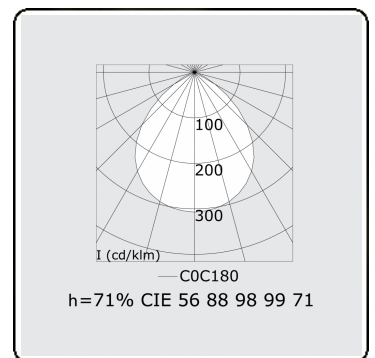

Score flach Direkt - satiniert - HO 150mA - ANO
07.87000583-0001

Leuchtendaten

Montage	Deckeneinbau
Lichtaustritt	Direkt
Leuchten Abdeckung	satinierte Abdeckung
Schutzgrad	IP 20
Gehäuse	Aluminium
Verarbeitung	eloxierte Verarbeitung
Prüfzeichen	CE, ISO 9001

Lichttechnische Daten

UGR	>19
CIE Fluxcode	56 88 98 99 71

Abmessungen

A	2264 mm
---	---------

Bemerkungen

Einbauleuchte (randlos) - Direkt - HO 150mA - satiniert - ANO

ENERGY

A
 Verkrijgbaar op aanvraag.
B
 Disponible sur demande.
C
D
 Available on request.
E
F
 Auf Anfrage.
G