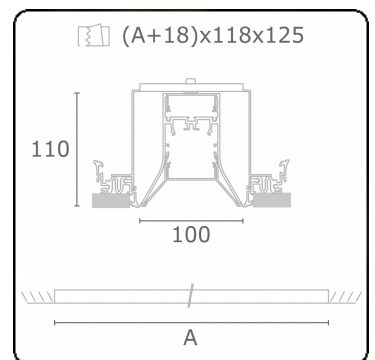

Lichttechnische Daten

UGR	>19
CIE Fluxcode	56 88 98 99 71

Abmessungen

A	2264 mm
---	---------

Bemerkungen

Einbauleuchte (randlos) - Direkt - HO 150mA - satiniert - ANO

ENERGY

A
 Verkrijgbaar op aanvraag.
B
 Disponible sur demande.
C
D
 Available on request.
E
F
 Auf Anfrage.
G