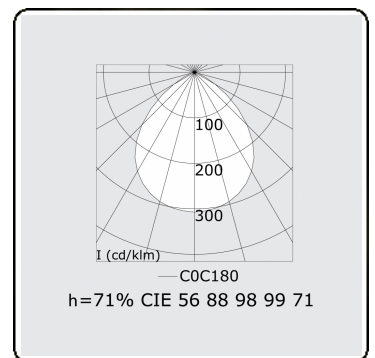

**Lichttechnische gegevens**

UGR	>19
CIE Fluxcode	56 88 98 99 71

**Afmetingen**

A	2544 mm
---	---------

**Opmerkingen**

Inbouwarmatuur (randloos) - Direct - HO 150mA - satiné - ANO

**ENERGY**

A  
 Verkrijgbaar op aanvraag.  
B  
 Disponible sur demande.  
C  
D  
 Available on request.  
E  
F  
 Auf Anfrage.  
G