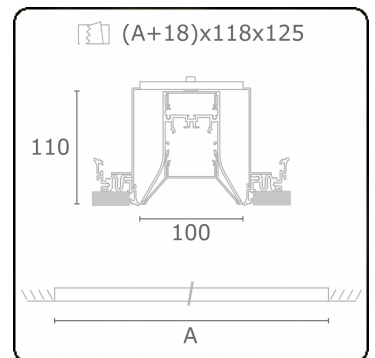

**Lichttechnische gegevens**

UGR	>19
CIE Fluxcode	56 88 98 99 71

**Afmetingen**

A	2544 mm
---	---------

**Opmerkingen**

Inbouwarmatuur (randloos) - Direct - HO 150mA - satiné - ANO

**ENERGY**

A  
 Verkrijgbaar op aanvraag.  
B  
 Disponible sur demande.  
C  
D  
 Available on request.  
E  
F  
 Auf Anfrage.  
G