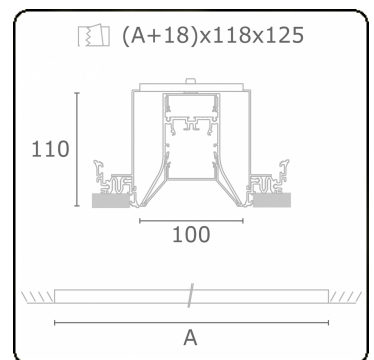

Caractéristiques photométriques

UGR	>19
Code flux CIE	56 88 98 99 71

Dimensions

A	2544 mm
---	---------

Remarques

Luminaire encastré (sans bord) - Direct - HO 150mA - satiné - ANO

ENERGY

A
 Verkrijgbaar op aanvraag.
B
 Disponible sur demande.
C
D
 Available on request.
E
F
 Auf Anfrage.
G