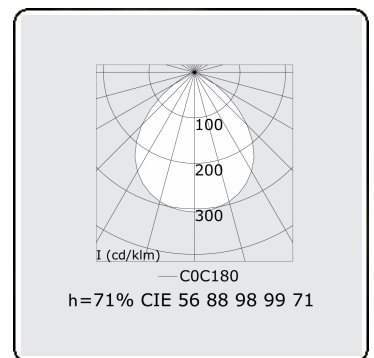

Caractéristiques photométriques

UGR	>19
Code flux CIE	56 88 98 99 71

Dimensions

A	2544 mm
---	---------

Remarques

Luminaire encastré (sans bord) - Direct - HO 150mA - satiné - ANO

ENERGY

A
 Verkrijgbaar op aanvraag.
B
 Disponible sur demande.
C
D
 Available on request.
E
F
 Auf Anfrage.
G