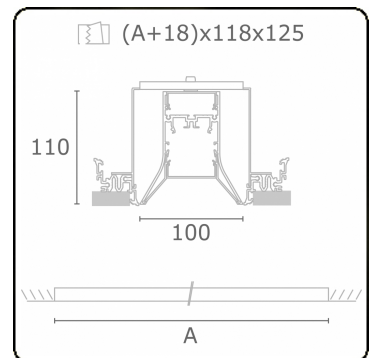

Lichttechnische gegevens

UGR	>19
CIE Fluxcode	56 88 98 99 71

Afmetingen

A	2824 mm
---	---------

Opmerkingen

Inbouwarmatuur (randloos) - Direct - HO 150mA - satiné - ANO

ENERGY

Verrijgbaar op aanvraag.