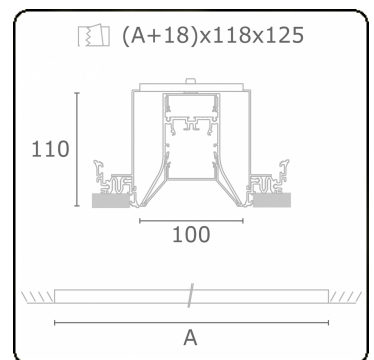

Lichttechnische gegevens

UGR	>19
CIE Fluxcode	56 88 98 99 71

Afmetingen

A	1144 mm
---	---------

Opmerkingen

Inbouwarmatuur (randloos) - Direct - HO 150mA - satiné - ANO

ENERGY

A
 Verkrijgbaar op aanvraag.
B
 Disponible sur demande.
C
D
 Available on request.
E
F
 Auf Anfrage.
G