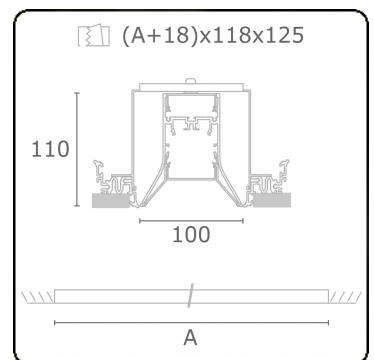

**Lichttechnische gegevens**

UGR	>19
CIE Fluxcode	56 88 98 99 71

**Afmetingen**

A	1144 mm
---	---------

**Opmerkingen**

Inbouwarmatuur (randloos) - Direct - HO 150mA - satiné - ANO

**ENERGY**

A  
 Verkrijgbaar op aanvraag.  
B  
 Disponible sur demande.  
C  
D  
 Available on request.  
E  
F  
 Auf Anfrage.  
G