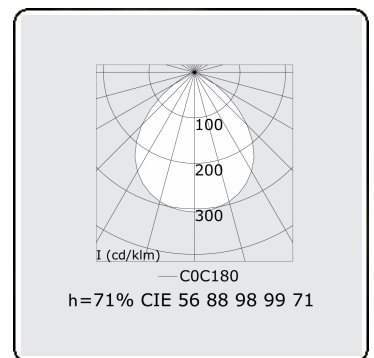

Lichttechnische gegevens

UGR	>19
CIE Fluxcode	56 88 98 99 71

Afmetingen

A	1144 mm
---	---------

Opmerkingen

Inbouwarmatuur (randloos) - Direct - HO 150mA - satiné - ANO

ENERGY

A
 Verkrijgbaar op aanvraag.
B
 Disponible sur demande.
C
D
 Available on request.
E
F
 Auf Anfrage.
G