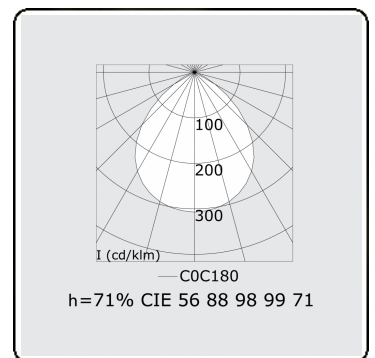

Lichttechnische gegevens

UGR	>19
CIE Fluxcode	56 88 98 99 71

Afmetingen

A	1424 mm
---	---------

Opmerkingen

Inbouwarmatuur (randloos) - Direct - HO 150mA - satiné - ANO

ENERGY

A
 Verkrijgbaar op aanvraag.
B
 Disponible sur demande.
C
D
 Available on request.
E
F
 Auf Anfrage.
G