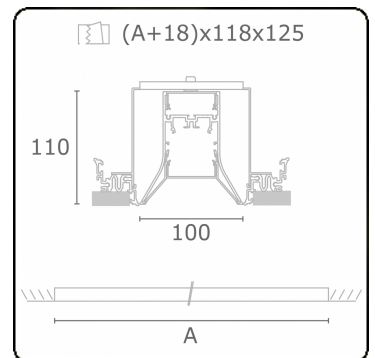

Lichttechnische gegevens

UGR	>19
CIE Fluxcode	56 88 98 99 71

Afmetingen

A	1424 mm
---	---------

Opmerkingen

Inbouwarmatuur (randloos) - Direct - HO 150mA - satiné - ANO

ENERGY

A
 Verkrijgbaar op aanvraag.
B
 Disponible sur demande.
C
D
 Available on request.
E
F
 Auf Anfrage.
G