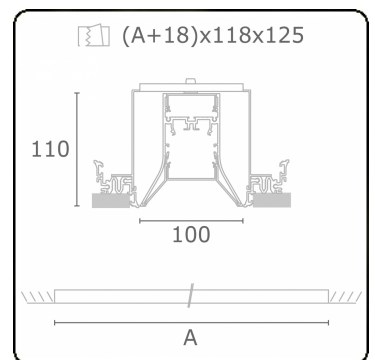

Caractéristiques photométriques

UGR	>19
Code flux CIE	56 88 98 99 71

Dimensions

A	1424 mm
---	---------

Remarques

Luminaire encastré (sans bord) - Direct - HO 150mA - satiné - ANO

ENERGY

A
 Verkrijgbaar op aanvraag.
B
 Disponible sur demande.
C
D
 Available on request.
E
F
 Auf Anfrage.
G