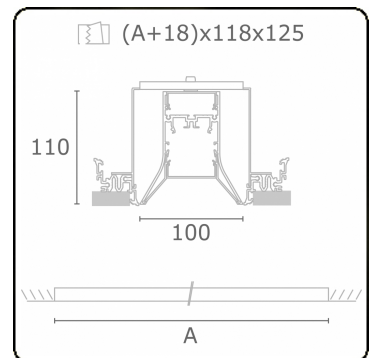

Lichttechnische gegevens

UGR	>19
CIE Fluxcode	56 88 98 99 71

Afmetingen

A	1704 mm
---	---------

Opmerkingen

Inbouwarmatuur (randloos) - Direct - HO 150mA - satiné - ANO

ENERGY

A
 Verkrijgbaar op aanvraag.
B
 Disponible sur demande.
C
D
 Available on request.
E
F
 Auf Anfrage.
G