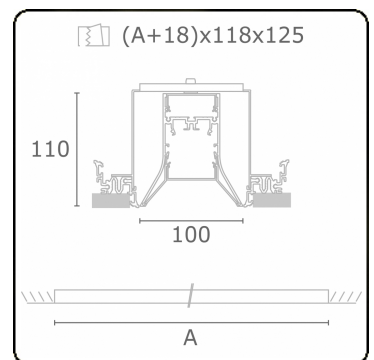

Caractéristiques photométriques

UGR	>19
Code flux CIE	56 88 98 99 71

Dimensions

A	1704 mm
---	---------

Remarques

Luminaire encastré (sans bord) - Direct - HO 150mA - satiné - ANO

ENERGY

A
 Verkrijgbaar op aanvraag.
B
 Disponible sur demande.
C
D
 Available on request.
E
F
 Auf Anfrage.
G