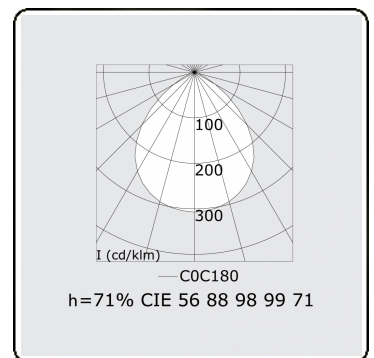

Caractéristiques photométriques

UGR	>19
Code flux CIE	56 88 98 99 71

Dimensions

A	1704 mm
---	---------

Remarques

Luminaire encastré (sans bord) - Direct - HO 150mA - satiné - ANO

ENERGY

A
 Verkrijgbaar op aanvraag.
B
 Disponible sur demande.
C
D
 Available on request.
E
F
 Auf Anfrage.
G