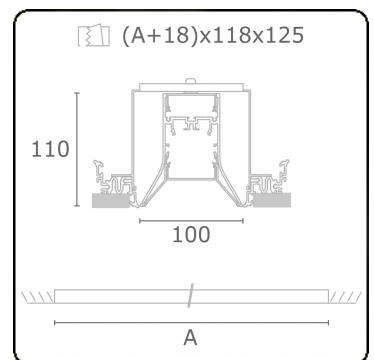

Score flach Direkt - satiniert - HO 150mA - ANO
07.87004563-0001

Leuchtendaten

Montage	Deckeneinbau
Lichtaustritt	Direkt
Leuchten Abdeckung	satinierte Abdeckung
Schutzgrad	IP 20
Gehäuse	Aluminium
Verarbeitung	eloxierte Verarbeitung
Prüfzeichen	CE, ISO 9001

Lichttechnische Daten

UGR	>19
CIE Fluxcode	56 88 98 99 71

Abmessungen

A	1704 mm
---	---------

Bemerkungen

Einbauleuchte (randlos) - Direkt - HO 150mA - satiniert - ANO

ENERGY

A
 Verkrijgbaar op aanvraag.
B
 Disponible sur demande.
C
D
 Available on request.
E
F
 Auf Anfrage.
G