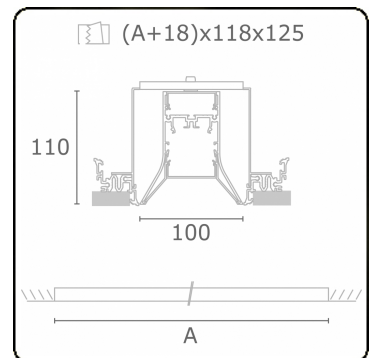

**Lichttechnische gegevens**

UGR	>19
CIE Fluxcode	56 88 98 99 71

**Afmetingen**

A	1984 mm
---	---------

**Opmerkingen**

Inbouwarmatuur (randloos) - Direct - HO 150mA - satiné - ANO

**ENERGY**

A  
 Verkrijgbaar op aanvraag.  
B  
 Disponible sur demande.  
C  
D  
 Available on request.  
E  
F  
 Auf Anfrage.  
G