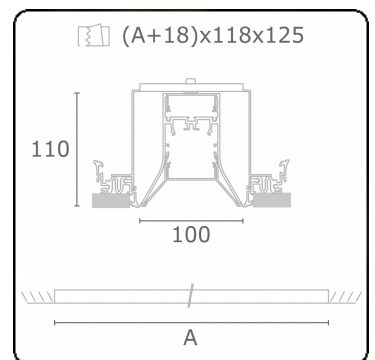

Photometric details

UGR	>19
CIE Fluxcode	56 88 98 99 71

Dimensions

A	1984 mm
---	---------

Remarks

Recessed luminaire (trimless) - Direct - HO 150mA - satin - ANO

ENERGY 

A
 Verkrijgbaar op aanvraag.
B
 Disponible sur demande.
C
D
 Available on request.
E
F
 Auf Anfrage.
G