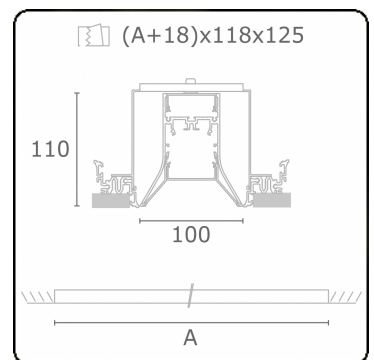

Photometric details

UGR	>19
CIE Fluxcode	56 88 98 99 71

Dimensions

A	1984 mm
---	---------

Remarks

Recessed luminaire (trimless) - Direct - HO 150mA - satin - ANO

ENERGY 

A
 Verkrijgbaar op aanvraag.
B
 Disponible sur demande.
C
D
 Available on request.
E
F
 Auf Anfrage.
G