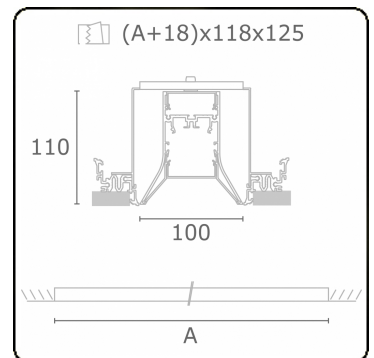

**Lichttechnische Daten**

UGR	>19
CIE Fluxcode	56 88 98 99 71

**Abmessungen**

A	1984 mm
---	---------

**Bemerkungen**

Einbauleuchte (randlos) - Direkt - HO 150mA - satiniert - ANO

**ENERGY**

A  
 Verkrijgbaar op aanvraag.  
B  
 Disponible sur demande.  
C  
D  
 Available on request.  
E  
F  
 Auf Anfrage.  
G