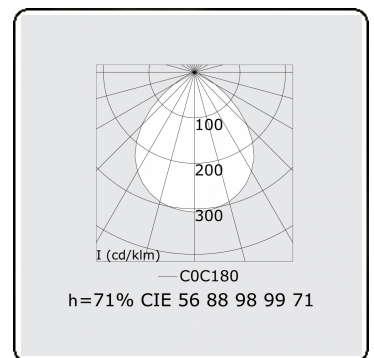

Score flach Direkt - satiniert - HO 150mA - ANO  
07.87004573-0001

**Leuchtendaten**

Montage	Deckeneinbau
Lichtaustritt	Direkt
Leuchten Abdeckung	satinierte Abdeckung
Schutzgrad	IP 20
Gehäuse	Aluminium
Verarbeitung	eloxierte Verarbeitung
Prüfzeichen	CE, ISO 9001

**Lichttechnische Daten**

UGR	>19
CIE Fluxcode	56 88 98 99 71

**Abmessungen**

A	1984 mm
---	---------

**Bemerkungen**

Einbauleuchte (randlos) - Direkt - HO 150mA - satiniert - ANO

**ENERGY**

A  
 Verkrijgbaar op aanvraag.  
B  
 Disponible sur demande.  
C  
D  
 Available on request.  
E  
F  
 Auf Anfrage.  
G