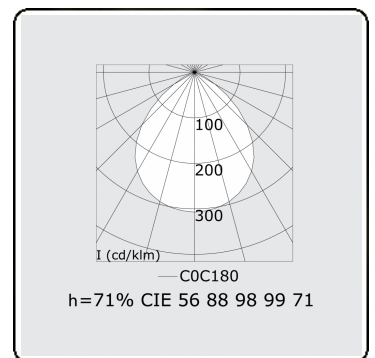

Lichttechnische gegevens

UGR	>19
CIE Fluxcode	56 88 98 99 71

Afmetingen

A	2264 mm
---	---------

Opmerkingen

Inbouwarmatuur (randloos) - Direct - HO 150mA - satiné - ANO

ENERGY

Verrijgbaar op aanvraag.