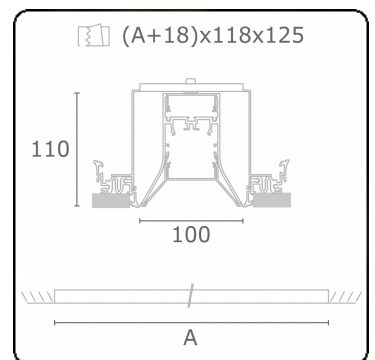

Lichttechnische gegevens

UGR	>19
CIE Fluxcode	56 88 98 99 71

Afmetingen

A	2264 mm
---	---------

Opmerkingen

Inbouwarmatuur (randloos) - Direct - HO 150mA - satiné - ANO

ENERGY

Verrijgbaar op aanvraag.