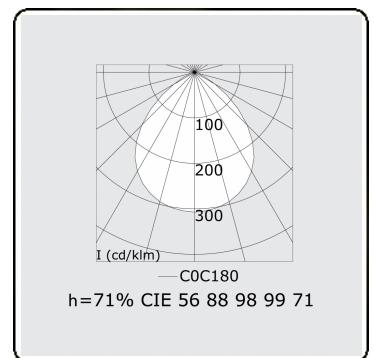

Score flach Direkt - satiniert - HO 150mA - ANO
07.87004583-0001

Leuchtendaten

Montage	Deckeneinbau
Lichtaustritt	Direkt
Leuchten Abdeckung	satinierte Abdeckung
Schutzgrad	IP 20
Gehäuse	Aluminium
Verarbeitung	eloxierte Verarbeitung
Prüfzeichen	CE, ISO 9001

Lichttechnische Daten

UGR	>19
CIE Fluxcode	56 88 98 99 71

Abmessungen

A	2264 mm
---	---------

Bemerkungen

Einbauleuchte (randlos) - Direkt - HO 150mA - satiniert - ANO

ENERGY

A
 Verkrijgbaar op aanvraag.
B
 Disponible sur demande.
C
D
 Available on request.
E
F
 Auf Anfrage.
G