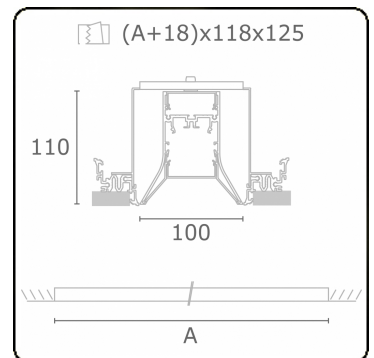

Lichttechnische Daten

UGR	>19
CIE Fluxcode	56 88 98 99 71

Abmessungen

A	2264 mm
---	---------

Bemerkungen

Einbauleuchte (randlos) - Direkt - HO 150mA - satiniert - ANO

ENERGY

A
 Verkrijgbaar op aanvraag.
B
 Disponible sur demande.
C
D
 Available on request.
E
F
 Auf Anfrage.
G