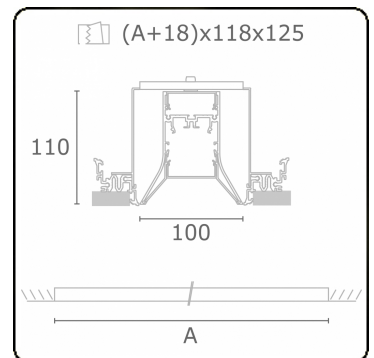

Lichttechnische gegevens

UGR	>19
CIE Fluxcode	56 88 98 99 71

Afmetingen

A	2544 mm
---	---------

Opmerkingen

Inbouwarmatuur (randloos) - Direct - HO 150mA - satiné - ANO

ENERGY

Verkrijgbaar op aanvraag.