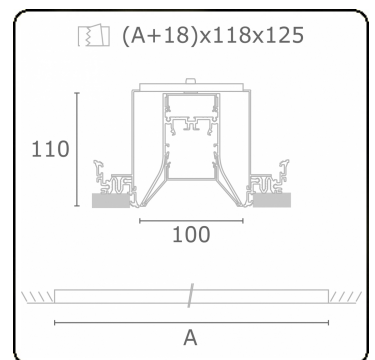

**Caractéristiques photométriques**

UGR	>19
Code flux CIE	56 88 98 99 71

**Dimensions**

A	2544 mm
---	---------

**Remarques**

Luminaire encastré (sans bord) - Direct - HO 150mA - satiné - ANO

**ENERGY**

A  
 Verkrijgbaar op aanvraag.  
B  
 Disponible sur demande.  
C  
D  
 Available on request.  
E  
F  
 Auf Anfrage.  
G