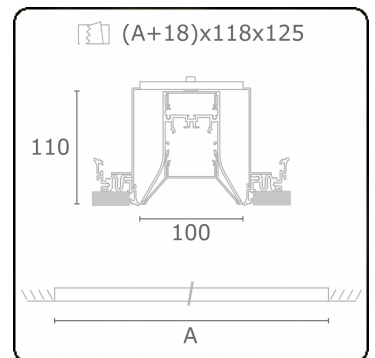

Photometric details

UGR	>19
CIE Fluxcode	56 88 98 99 71

Dimensions

A	2544 mm
---	---------

Remarks

Recessed luminaire (trimless) - Direct - HO 150mA - satin - ANO

ENERGY 

Verkrijgbaar op aanvraag.