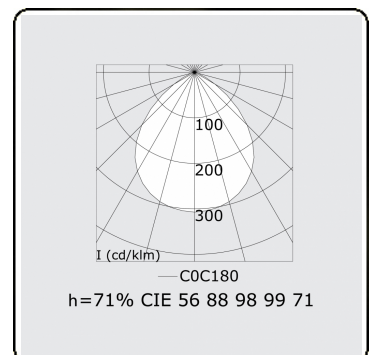

**Lichttechnische gegevens**

UGR	>19
CIE Fluxcode	56 88 98 99 71

**Afmetingen**

A	2824 mm
---	---------

**Opmerkingen**

Inbouwarmatuur (randloos) - Direct - HO 150mA - satiné - ANO

**ENERGY**

A  
 Verkrijgbaar op aanvraag.  
B  
 Disponible sur demande.  
C  
D  
 Available on request.  
E  
F  
 Auf Anfrage.  
G