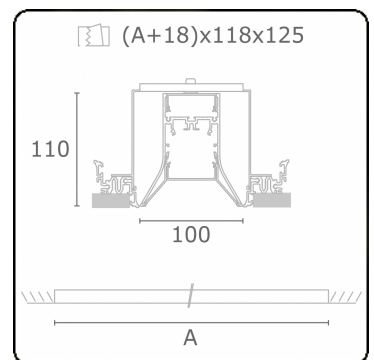

**Lichttechnische gegevens**

UGR	>19
CIE Fluxcode	56 88 98 99 71

**Afmetingen**

A	2824 mm
---	---------

**Opmerkingen**

Inbouwarmatuur (randloos) - Direct - HO 150mA - satiné - ANO

**ENERGY**

A  
 Verkrijgbaar op aanvraag.  
B  
 Disponible sur demande.  
C  
D  
 Available on request.  
E  
F  
 Auf Anfrage.  
G