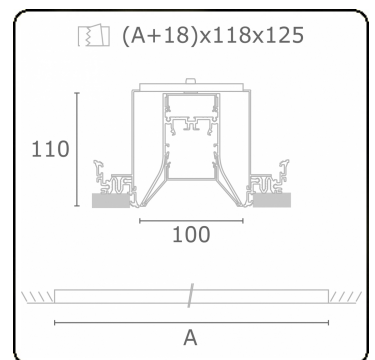

Photometric details

UGR	>19
CIE Fluxcode	56 88 98 99 71

Dimensions

A	2824 mm
---	---------

Remarks

Recessed luminaire (trimless) - Direct - HO 150mA - satin - ANO

ENERGY

Verrijgbaar op aanvraag.