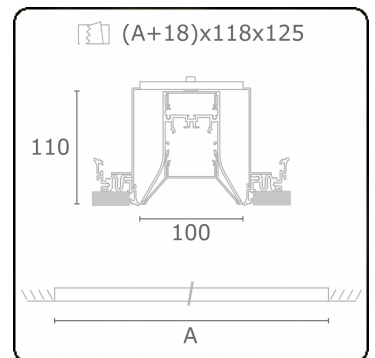

Electric details

Protection class	I
Supply	230V
Control gear box	Current driver DALI/TD

Lamp details

Lamptype	LED 3000K
Wattage	3,2W
Gross luminous flux	6400
Luminaire power	35,2W
Number	10
Lifetime LED module	L80/B10 > 72000h
Color tolerance	MacAdam 3
CRI	>80

Photometric details

UGR	>19
CIE Fluxcode	56 88 98 99 71

Dimensions

A	2824 mm
---	---------

Remarks

Recessed luminaire (trimless) - Direct - HO 150mA - satin - ANO

ENERGY

A
 Verkrijgbaar op aanvraag.
B
 Disponible sur demande.
C
D
 Available on request.
E
F
 Auf Anfrage.
G