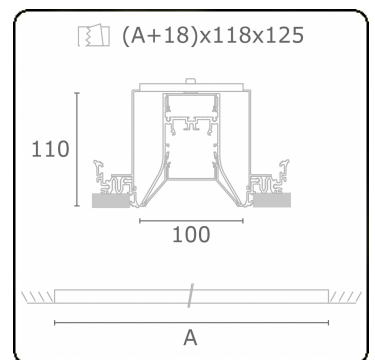

**Photometric details**

UGR	>19
CIE Fluxcode	56 88 98 99 71

**Dimensions**

A	1144 mm
---	---------

**Remarks**

Recessed luminaire (trimless) - Direct - HO 150mA - satin - ANO

**ENERGY** 

Verrijgbaar op aanvraag.