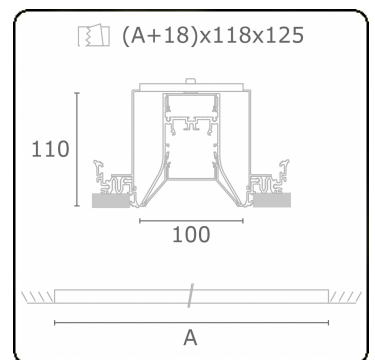

Photometric details

UGR	>19
CIE Fluxcode	56 88 98 99 71

Dimensions

A	1424 mm
---	---------

Remarks

Recessed luminaire (trimless) - Direct - HO 150mA - satin - ANO

ENERGY 

A
 Verkrijgbaar op aanvraag.
B
 Disponible sur demande.
C
D
 Available on request.
E
F
 Auf Anfrage.
G