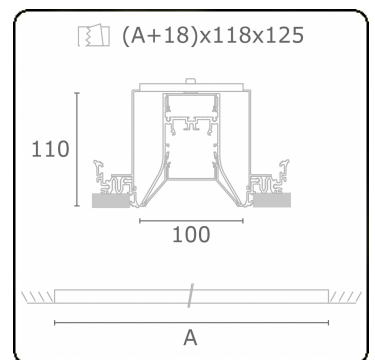

Lichttechnische gegevens

UGR	>19
CIE Fluxcode	56 88 98 99 71

Afmetingen

A	1704 mm
---	---------

Opmerkingen

Inbouwarmatuur (randloos) - Direct - HO 150mA - satiné - ANO

ENERGY

A
 Verkrijgbaar op aanvraag.
B
 Disponible sur demande.
C
D
 Available on request.
E
F
 Auf Anfrage.
G