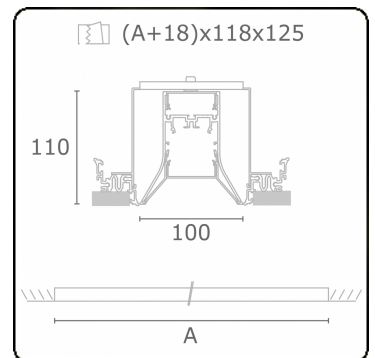

Photometric details

UGR	>19
CIE Fluxcode	56 88 98 99 71

Dimensions

A	1704 mm
---	---------

Remarks

Recessed luminaire (trimless) - Direct - HO 150mA - satin - ANO

ENERGY 

Verrijgbaar op aanvraag.