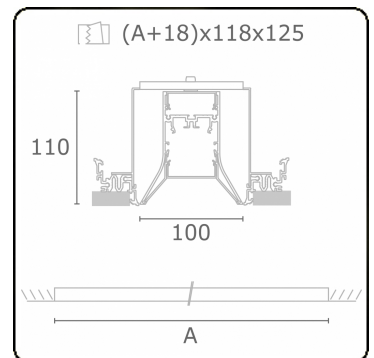

Photometric details

UGR	>19
CIE Fluxcode	56 88 98 99 71

Dimensions

A	1704 mm
---	---------

Remarks

Recessed luminaire (trimless) - Direct - HO 150mA - satin - ANO

ENERGY 

Verrijgbaar op aanvraag.