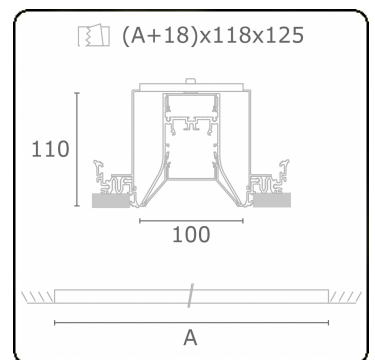

Photometric details

UGR	>19
CIE Fluxcode	56 88 98 99 71

Dimensions

A	1984 mm
---	---------

Remarks

Recessed luminaire (trimless) - Direct - HO 150mA - satin - ANO

ENERGY 

Verrijgbaar op aanvraag.