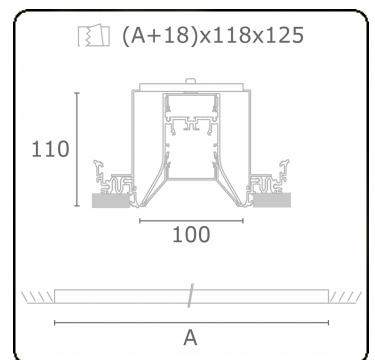

**Photometric details**

UGR	>19
CIE Fluxcode	56 88 98 99 71

**Dimensions**

A	1984 mm
---	---------

**Remarks**

Recessed luminaire (trimless) - Direct - HO 150mA - satin - ANO

**ENERGY** 

Verrijgbaar op aanvraag.