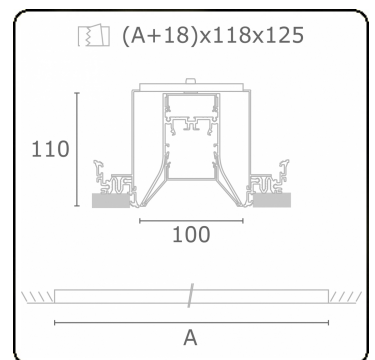

**Lichttechnische gegevens**

UGR	>19
CIE Fluxcode	56 88 98 99 71

**Afmetingen**

A	2264 mm
---	---------

**Opmerkingen**

Inbouwarmatuur (randloos) - Direct - HO 150mA - satiné - ANO

**ENERGY**

A  
 Verkrijgbaar op aanvraag.  
B  
 Disponible sur demande.  
C  
D  
 Available on request.  
E  
F  
 Auf Anfrage.  
G