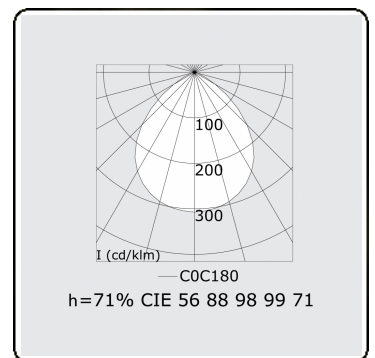

**Elektrische Gegevens**

Veiligheidsklasse	I
Voeding	230V
Voorschakelapparaat	Stroomvoeding

**Lampgegevens**

Lamptype	LED 4000K
Wattage	3,2W
Bruto lichtstroom	5360
Armatuur vermogen	28,2W
Aantal	8
Levensduur LED module	L80/B10 > 72000h
Kleurtolerantie	MacAdam 3
CRI	>80

**Lichttechnische gegevens**

UGR	>19
CIE Fluxcode	56 88 98 99 71

**Afmetingen**

A	2264 mm
---	---------

**Opmerkingen**

Inbouwarmatuur (randloos) - Direct - HO 150mA - satiné - ANO

**ENERGY**

A  
 Verkrijgbaar op aanvraag.  
B  
 Disponible sur demande.  
C  
D  
 Available on request.  
E  
F  
 Auf Anfrage.  
G