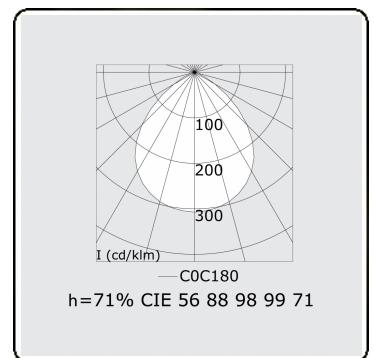

**Electric details**

Protection class	I
Supply	230V
Control gear box	Current driver

**Lamp details**

Lamptype	LED 4000K
Wattage	3,2W
Gross luminous flux	5360
Luminaire power	28,2W
Number	8
Lifetime LED module	L80/B10 > 72000h
Color tolerance	MacAdam 3
CRI	>80

**Photometric details**

UGR	>19
CIE Fluxcode	56 88 98 99 71

**Dimensions**

A	2264 mm
---	---------

**Remarks**

Recessed luminaire (trimless) - Direct - HO 150mA - satin - ANO

**ENERGY**

A  
 Verkrijgbaar op aanvraag.  
B  
 Disponible sur demande.  
C  
D  
 Available on request.  
E  
F  
 Auf Anfrage.  
G