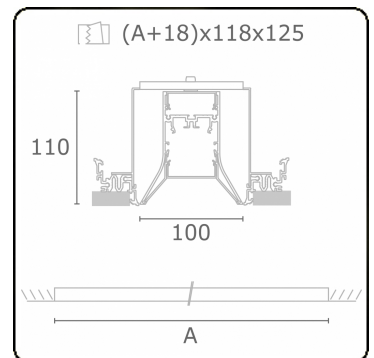

**Photometric details**

UGR	>19
CIE Fluxcode	56 88 98 99 71

**Dimensions**

A	2264 mm
---	---------

**Remarks**

Recessed luminaire (trimless) - Direct - HO 150mA - satin - ANO

**ENERGY**

A  
 Verkrijgbaar op aanvraag.  
B  
 Disponible sur demande.  
C  
D  
 Available on request.  
E  
F  
 Auf Anfrage.  
G