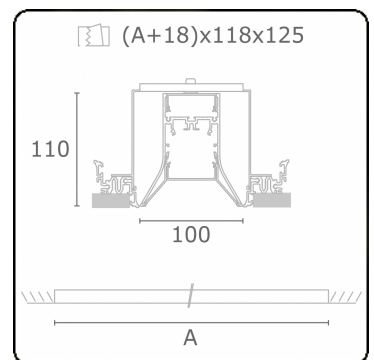

**Photometric details**

UGR	>19
CIE Fluxcode	56 88 98 99 71

**Dimensions**

A	2264 mm
---	---------

**Remarks**

Recessed luminaire (trimless) - Direct - HO 150mA - satin - ANO

**ENERGY**

A  
 Verkrijgbaar op aanvraag.  
B  
 Disponible sur demande.  
C  
D  
 Available on request.  
E  
F  
 Auf Anfrage.  
G