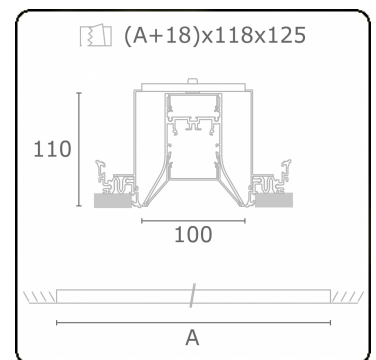

Caractéristiques photométriques

UGR	>19
Code flux CIE	56 88 98 99 71

Dimensions

A	2544 mm
---	---------

Remarques

Luminaire encastré (sans bord) - Direct - HO 150mA - satiné - ANO

ENERGY

Verrijgbaar op aanvraag.