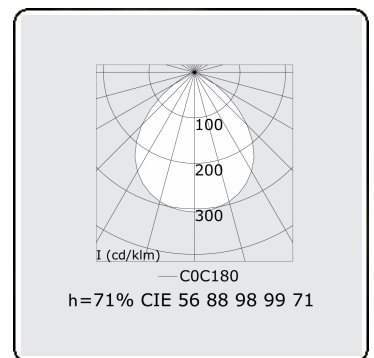

Caractéristiques photométriques

UGR	>19
Code flux CIE	56 88 98 99 71

Dimensions

A	2544 mm
---	---------

Remarques

Luminaire encastré (sans bord) - Direct - HO 150mA - satiné - ANO

ENERGY

Verrijgbaar op aanvraag.