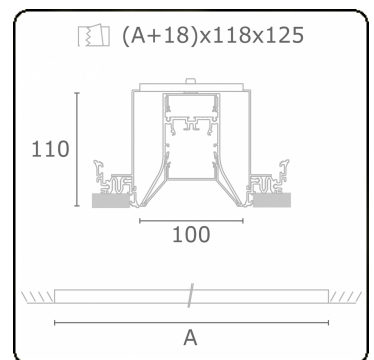

Caractéristiques photométriques

UGR	>19
Code flux CIE	56 88 98 99 71

Dimensions

A	2544 mm
---	---------

Remarques

Luminaire encastré (sans bord) - Direct - HO 150mA - satiné - ANO

ENERGY

Verrijgbaar op aanvraag.