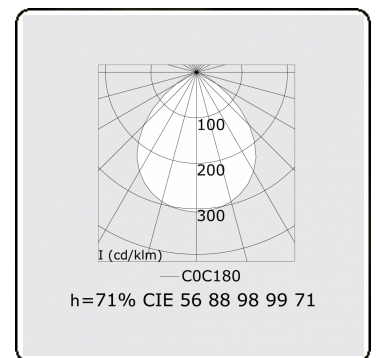

Caractéristiques photométriques

UGR	>19
Code flux CIE	56 88 98 99 71

Dimensions

A	2544 mm
---	---------

Remarques

Luminaire encastré (sans bord) - Direct - HO 150mA - satiné - ANO

ENERGY

Verrijgbaar op aanvraag.