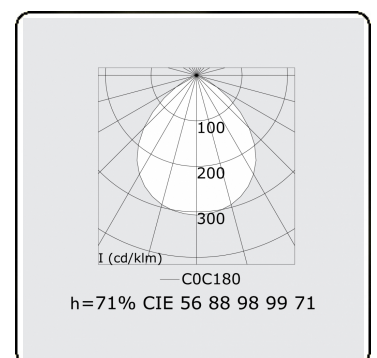

Score flach Direkt - satiniert - HO 150mA - ANO
07.87000594-0001

Leuchtendaten

Montage	Deckeneinbau
Lichtaustritt	Direkt
Leuchten Abdeckung	satinierte Abdeckung
Schutzgrad	IP 20
Gehäuse	Aluminium
Verarbeitung	eloxierte Verarbeitung
Prüfzeichen	CE, ISO 9001

Lichttechnische Daten

UGR	>19
CIE Fluxcode	56 88 98 99 71

Abmessungen

A	2544 mm
---	---------

Bemerkungen

Einbauleuchte (randlos) - Direkt - HO 150mA - satiniert - ANO

ENERGY

A
 Verkrijgbaar op aanvraag.
B
 Disponible sur demande.
C
D
 Available on request.
E
F
 Auf Anfrage.
G