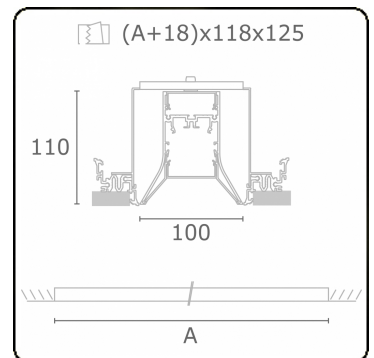

Lichttechnische Daten

UGR	>19
CIE Fluxcode	56 88 98 99 71

Abmessungen

A	2544 mm
---	---------

Bemerkungen

Einbauleuchte (randlos) - Direkt - HO 150mA - satiniert - ANO

ENERGY

Verrijgbaar op aanvraag.