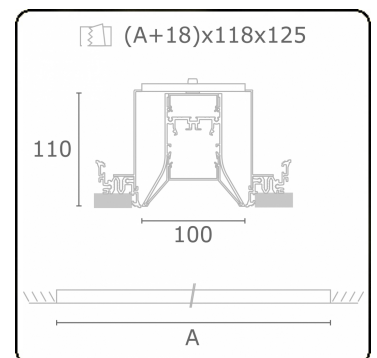

Score flach Direkt - satiniert - HO 150mA - ANO
07.87000594-0001

Leuchtendaten

Montage	Deckeneinbau
Lichtaustritt	Direkt
Leuchten Abdeckung	satinierte Abdeckung
Schutzgrad	IP 20
Gehäuse	Aluminium
Verarbeitung	eloxierte Verarbeitung
Prüfzeichen	CE, ISO 9001

Lichttechnische Daten

UGR	>19
CIE Fluxcode	56 88 98 99 71

Abmessungen

A	2544 mm
---	---------

Bemerkungen

Einbauleuchte (randlos) - Direkt - HO 150mA - satiniert - ANO

ENERGY

A
 Verkrijgbaar op aanvraag.
B
 Disponible sur demande.
C
D
 Available on request.
E
F
 Auf Anfrage.
G