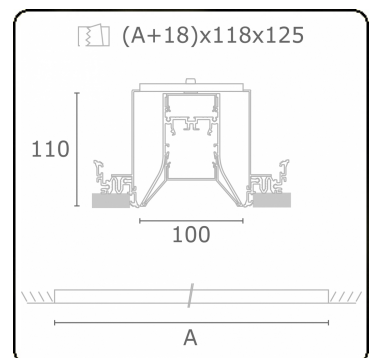

**Lichttechnische gegevens**

UGR	>19
CIE Fluxcode	56 88 98 99 71

**Afmetingen**

A	2824 mm
---	---------

**Opmerkingen**

Inbouwarmatuur (randloos) - Direct - HO 150mA - satiné - ANO

**ENERGY**

A  
 Verkrijgbaar op aanvraag.  
B  
 Disponible sur demande.  
C  
D  
 Available on request.  
E  
F  
 Auf Anfrage.  
G