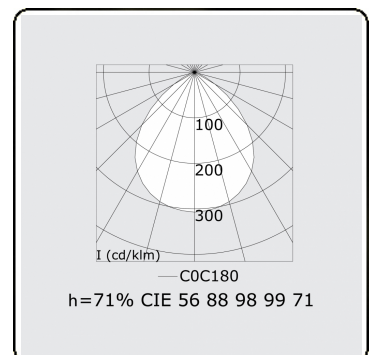

**Lichttechnische gegevens**

UGR	>19
CIE Fluxcode	56 88 98 99 71

**Afmetingen**

A	2824 mm
---	---------

**Opmerkingen**

Inbouwarmatuur (randloos) - Direct - HO 150mA - satiné - ANO

**ENERGY**

A  
 Verkrijgbaar op aanvraag.  
B  
 Disponible sur demande.  
C  
D  
 Available on request.  
E  
F  
 Auf Anfrage.  
G