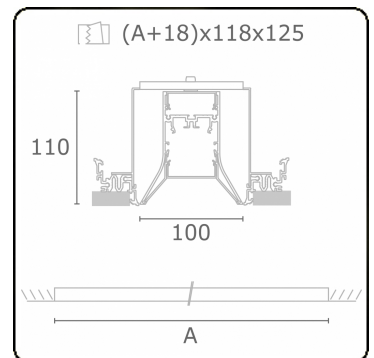

Photometric details

UGR	>19
CIE Fluxcode	56 88 98 99 71

Dimensions

A	2824 mm
---	---------

Remarks

Recessed luminaire (trimless) - Direct - HO 150mA - satin - ANO

ENERGY

A
 Verkrijgbaar op aanvraag.
B
 Disponible sur demande.
C
D
 Available on request.
E
F
 Auf Anfrage.
G