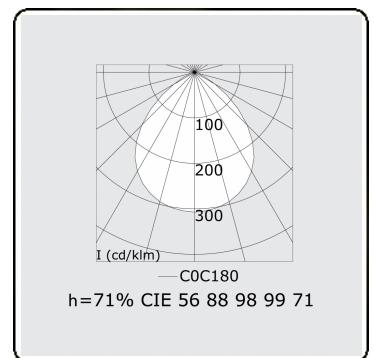

Electric details

Protection class	I
Supply	230V
Control gear box	Current driver

Lamp details

Lamptype	LED 4000K
Wattage	3,2W
Gross luminous flux	6700
Luminaire power	35,2W
Number	10
Lifetime LED module	L80/B10 > 72000h
Color tolerance	MacAdam 3
CRI	>80

Photometric details

UGR	>19
CIE Fluxcode	56 88 98 99 71

Dimensions

A	2824 mm
---	---------

Remarks

Recessed luminaire (trimless) - Direct - HO 150mA - satin - ANO

ENERGY

A
 Verkrijgbaar op aanvraag.
B
 Disponible sur demande.
C
D
 Available on request.
E
F
 Auf Anfrage.
G