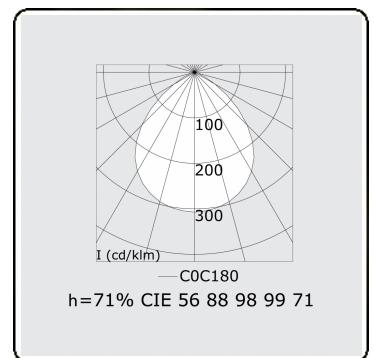

Score flach Direkt - satiniert - HO 150mA - ANO  
07.87000504-0001

**Leuchtendaten**

Montage	Deckeneinbau
Lichtaustritt	Direkt
Leuchten Abdeckung	satinierte Abdeckung
Schutzgrad	IP 20
Gehäuse	Aluminium
Verarbeitung	eloxierte Verarbeitung
Prüfzeichen	CE, ISO 9001

**Lichttechnische Daten**

UGR	>19
CIE Fluxcode	56 88 98 99 71

**Abmessungen**

A	2824 mm
---	---------

**Bemerkungen**

Einbauleuchte (randlos) - Direkt - HO 150mA - satiniert - ANO

**ENERGY**

A  
 Verkrijgbaar op aanvraag.  
B  
 Disponible sur demande.  
C  
D  
 Available on request.  
E  
F  
 Auf Anfrage.  
G