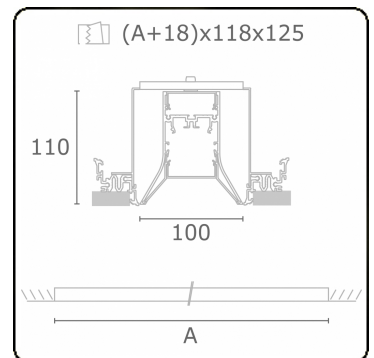

**Lichttechnische Daten**

UGR	>19
CIE Fluxcode	56 88 98 99 71

**Abmessungen**

A	2824 mm
---	---------

**Bemerkungen**

Einbauleuchte (randlos) - Direkt - HO 150mA - satiniert - ANO

**ENERGY**

A  
 Verkrijgbaar op aanvraag.  
B  
 Disponible sur demande.  
C  
D  
 Available on request.  
E  
F  
 Auf Anfrage.  
G