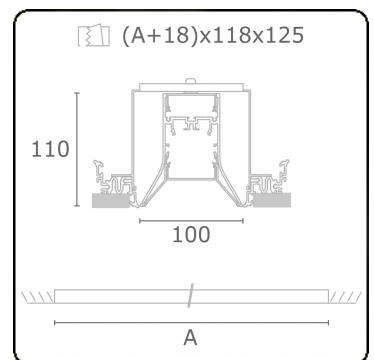

Lichttechnische Daten

UGR	>19
CIE Fluxcode	56 88 98 99 71

Abmessungen

A	1144 mm
---	---------

Bemerkungen

Einbauleuchte (randlos) - Direkt - HO 150mA - satiniert - ANO

ENERGY

A
 Verkrijgbaar op aanvraag.
B
 Disponible sur demande.
C
D
 Available on request.
E
F
 Auf Anfrage.
G