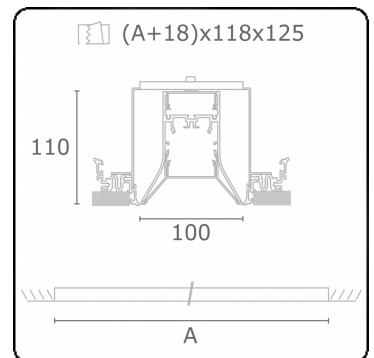

Lichttechnische gegevens

UGR	>19
CIE Fluxcode	56 88 98 99 71

Afmetingen

A	1424 mm
---	---------

Opmerkingen

Inbouwarmatuur (randloos) - Direct - HO 150mA - satiné - ANO

ENERGY

A
 Verkrijgbaar op aanvraag.
B
 Disponible sur demande.
C
D
 Available on request.
E
F
 Auf Anfrage.
G