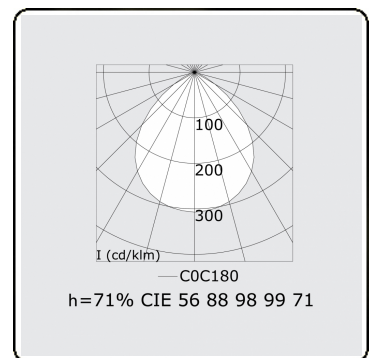

Lichttechnische gegevens

UGR	>19
CIE Fluxcode	56 88 98 99 71

Afmetingen

A	1424 mm
---	---------

Opmerkingen

Inbouwarmatuur (randloos) - Direct - HO 150mA - satiné - ANO

ENERGY

A
 Verkrijgbaar op aanvraag.
B
 Disponible sur demande.
C
D
 Available on request.
E
F
 Auf Anfrage.
G