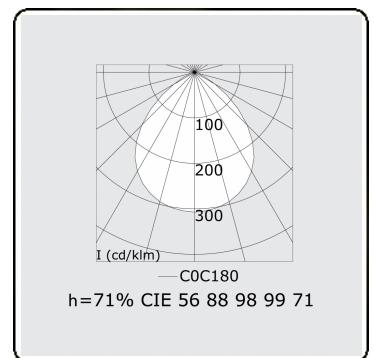

Score flach Direkt - satiniert - HO 150mA - ANO
07.87004554-0001

Leuchtendaten

Montage	Deckeneinbau
Lichtaustritt	Direkt
Leuchten Abdeckung	satinierte Abdeckung
Schutzgrad	IP 20
Gehäuse	Aluminium
Verarbeitung	eloxierte Verarbeitung
Prüfzeichen	CE, ISO 9001

Lichttechnische Daten

UGR	>19
CIE Fluxcode	56 88 98 99 71

Abmessungen

A	1424 mm
---	---------

Bemerkungen

Einbauleuchte (randlos) - Direkt - HO 150mA - satiniert - ANO

ENERGY

Verrijgbaar op aanvraag.