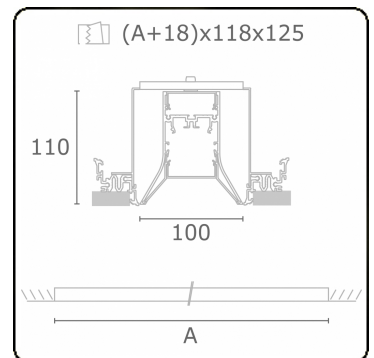

Lichttechnische Daten

UGR	>19
CIE Fluxcode	56 88 98 99 71

Abmessungen

A	1424 mm
---	---------

Bemerkungen

Einbauleuchte (randlos) - Direkt - HO 150mA - satiniert - ANO

ENERGY

Verrijgbaar op aanvraag.