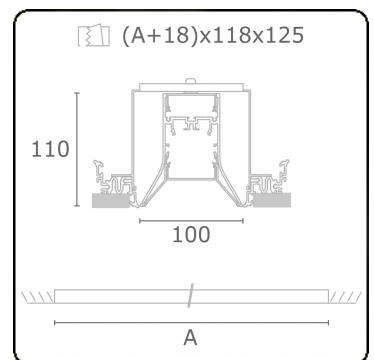

**Photometric details**

UGR	>19
CIE Fluxcode	56 88 98 99 71

**Dimensions**

A	1704 mm
---	---------

**Remarks**

Recessed luminaire (trimless) - Direct - HO 150mA - satin - ANO

**ENERGY**  

Verrijgbaar op aanvraag.