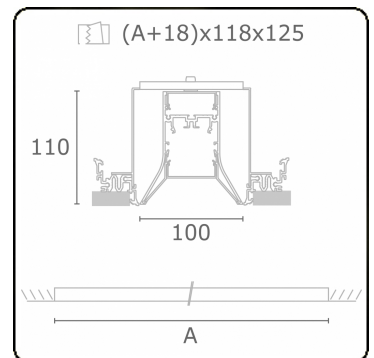

**Lichttechnische gegevens**

UGR	>19
CIE Fluxcode	56 88 98 99 71

**Afmetingen**

A	1984 mm
---	---------

**Opmerkingen**

Inbouwarmatuur (randloos) - Direct - HO 150mA - satiné - ANO

**ENERGY**

A  
 Verkrijgbaar op aanvraag.  
B  
 Disponible sur demande.  
C  
D  
 Available on request.  
E  
F  
 Auf Anfrage.  
G