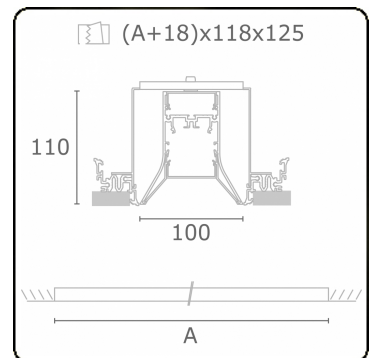

Photometric details

UGR	>19
CIE Fluxcode	56 88 98 99 71

Dimensions

A	1984 mm
---	---------

Remarks

Recessed luminaire (trimless) - Direct - HO 150mA - satin - ANO

ENERGY 

Verrijgbaar op aanvraag.