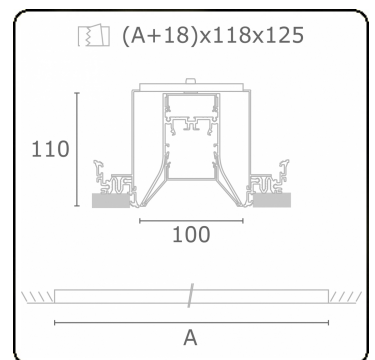

Lichttechnische gegevens

UGR	>19
CIE Fluxcode	56 88 98 99 71

Afmetingen

A	2264 mm
---	---------

Opmerkingen

Inbouwarmatuur (randloos) - Direct - HO 150mA - satiné - ANO

ENERGY

A
 Verkrijgbaar op aanvraag.
B
 Disponible sur demande.
C
D
 Available on request.
E
F
 Auf Anfrage.
G