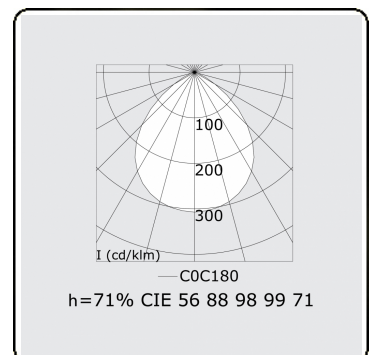

Lichttechnische gegevens

UGR	>19
CIE Fluxcode	56 88 98 99 71

Afmetingen

A	2264 mm
---	---------

Opmerkingen

Inbouwarmatuur (randloos) - Direct - HO 150mA - satiné - ANO

ENERGY

A
 Verkrijgbaar op aanvraag.
B
 Disponible sur demande.
C
D
 Available on request.
E
F
 Auf Anfrage.
G